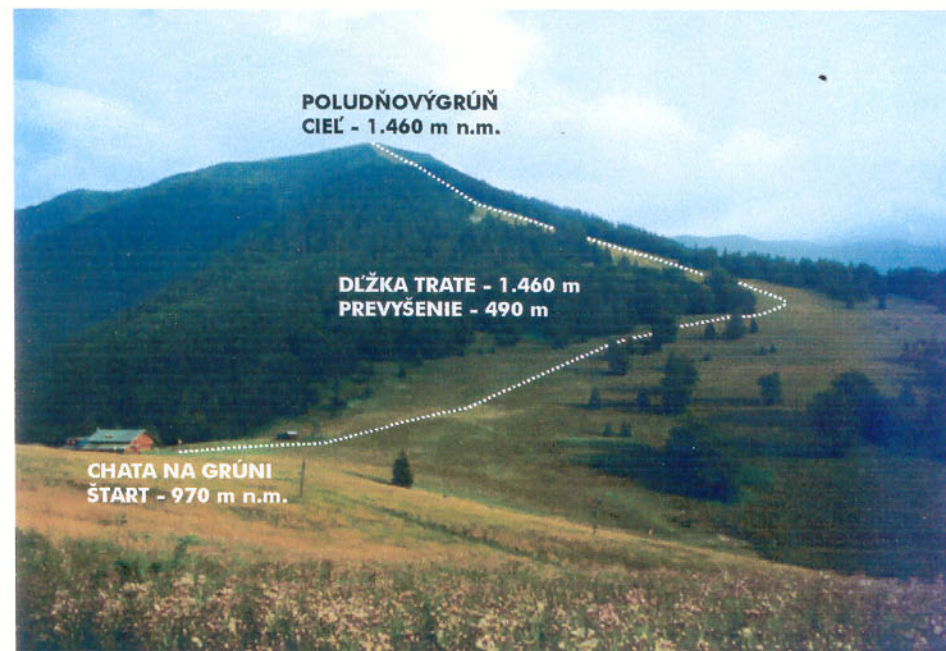

SLOVENSKÝ BEŽECKÝ SPOLOK
CHATA NA GRÚNI, HORSKÁ ZÁCHRANNÁ SLUŽBA
ÚNIA BEHOV DO VRCHU

Vás pozývajú na

2. ROČNÍK

BEH NA POLUDŇOVÝ GRÚŇ

VII. KOLO SLOVENSKEHO POHÁRA BEHU DO VRCHU

- Termín konania: Nedeľa, 22.6.2003
- Štart: Chata na Grúni, 970 m n.m.
- Cieľ: Poludňový Grúň, 1.460 m n.m.
- Prezentácia: Chata na Grúni do 10,30 hod.
- Štartovné: 50,-Sk
- Kategórie: juniori, juniorky
muži do 40 rokov
muži do 50 rokov
muži nad 50 rokov
ženy do 35 rokov
ženy nad 35 rokov
- Trať: vedie terénom požltej značke
dĺžka trate - 1.460 m, prevýšenie - 490 m
- Vyhlasenie výsledkov: Chata na Grúni 1 hodinu po preteku
- Ceny: víťazi obdržia finančné a vecné ceny
- Občerstvenie: guláš, pivo, čaj
- Kontakt: Chata na Grúni, 013 06 Terchová
chng@centrum.sk
0903 524 200, 0905 859 115

TECHNICKÉ PARAMETRE A PROFIL TRATE